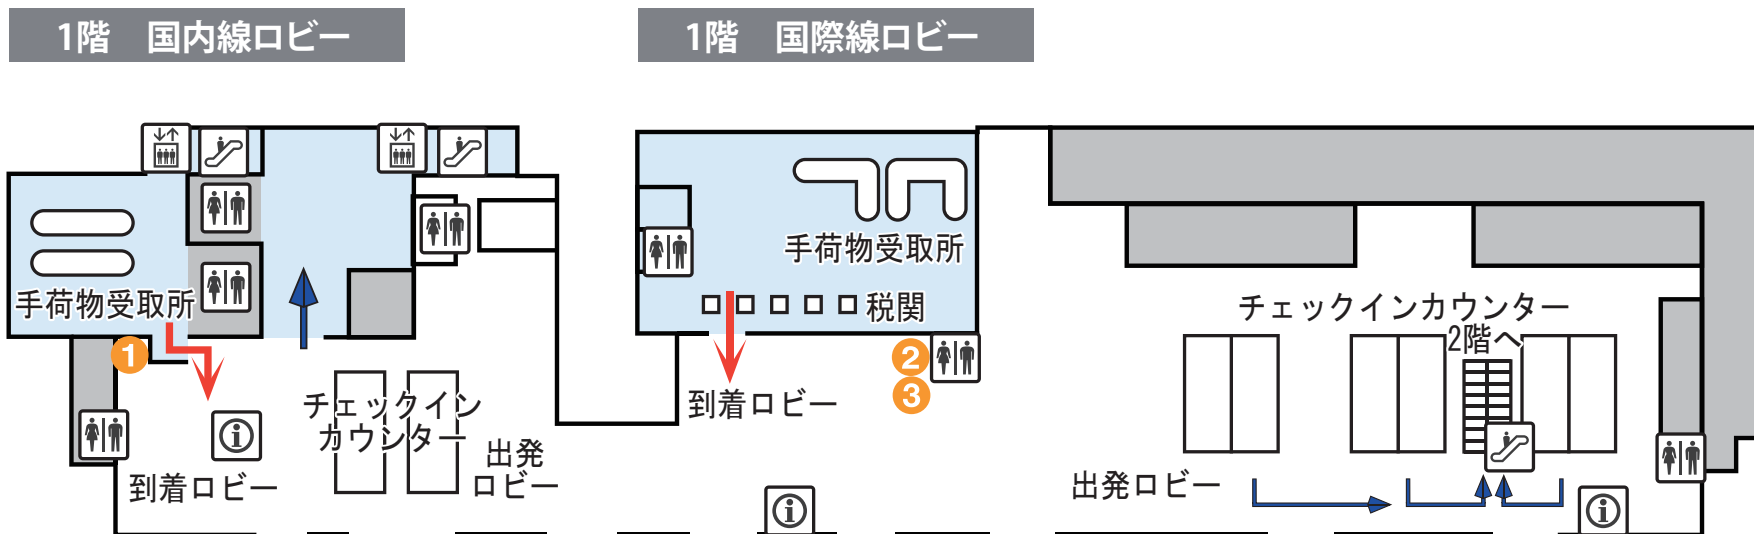

# 台北／台北松山空港のCD・ATMの設置場所

## CD・ATM設置場所

- 1 Standard Chartered Bank  
国内線到着ロビー店舗コーナーの隣
- 2 台湾銀行  
国際線到着ロビートイレの隣
- 3 兆豊国際商業銀行  
国際線到着ロビートイレの隣

▼地図上のポイント以外でもこのマークのCD/ATMをご利用いただけます。※

※地域によっては一部利用出来ないATMがございます。  
※掲載されている情報は2015年12月現在のものです。  
※ATMの設置場所は予告なく変更される場合があります。