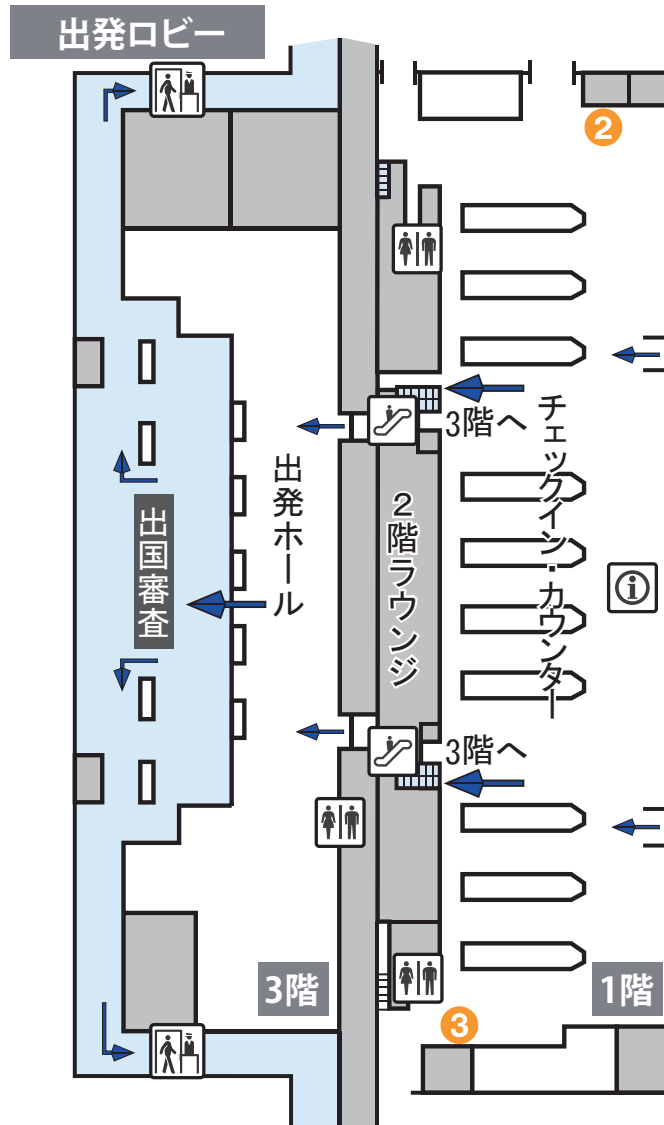

台北／台湾桃園国際空港のCD・ATMの設置場所

ターミナル1

CD・ATM設置場所

1階到着ロビー

- 1 台湾銀行
税関付近

1階出発ロビー

- 2 兆豊国際商業銀行
チェックインカウンター付近
- 3 台湾銀行
チェックインカウンター付近

▼地図上のポイント以外でもこのマークのCD/ATMをご利用いただけます。※