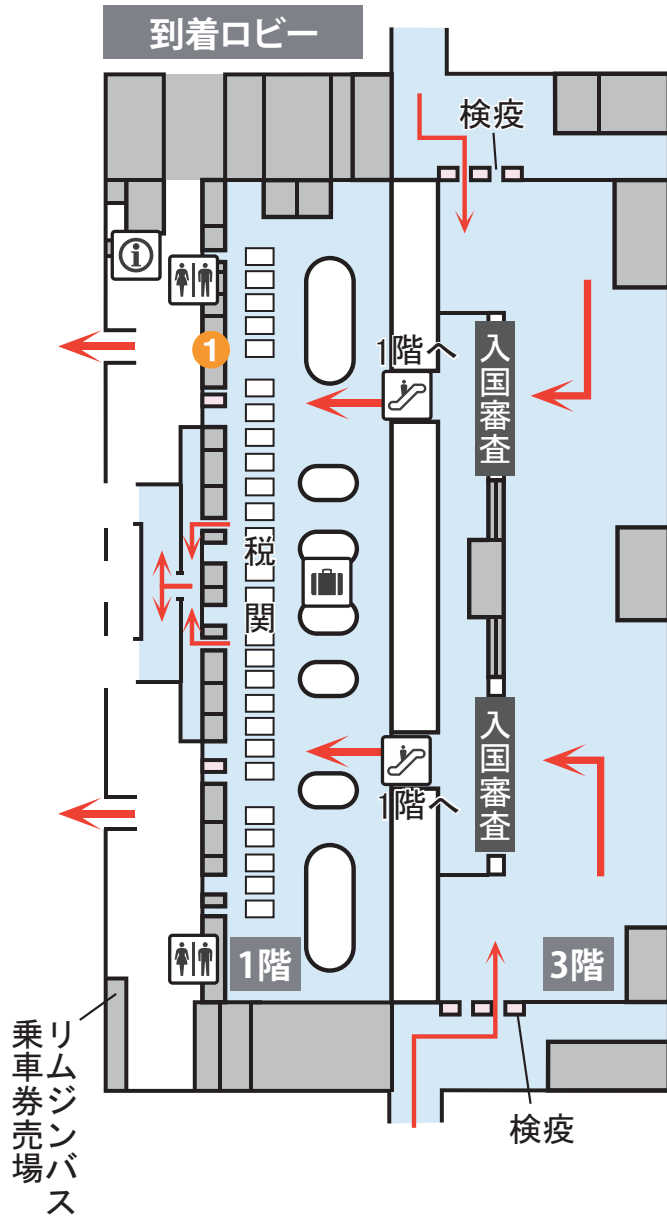

台北／台湾桃園国際空港のCD・ATMの設置場所

ターミナル1

CD・ATM設置場所

1階到着ロビー

- 1 台湾銀行
税関付近

1階出発ロビー

- 2 兆豊国際商業銀行
チェックインカウンター付近
- 3 台湾銀行
チェックインカウンター付近

▼地図上のポイント以外でもこのマークのCD/ATMをご利用いただけます。※

※地域によっては一部利用出来ないATMがございます。
 ※掲載されている情報は2015年12月現在のものです。
 ※ATMの設置場所は予告なく変更される場合があります。