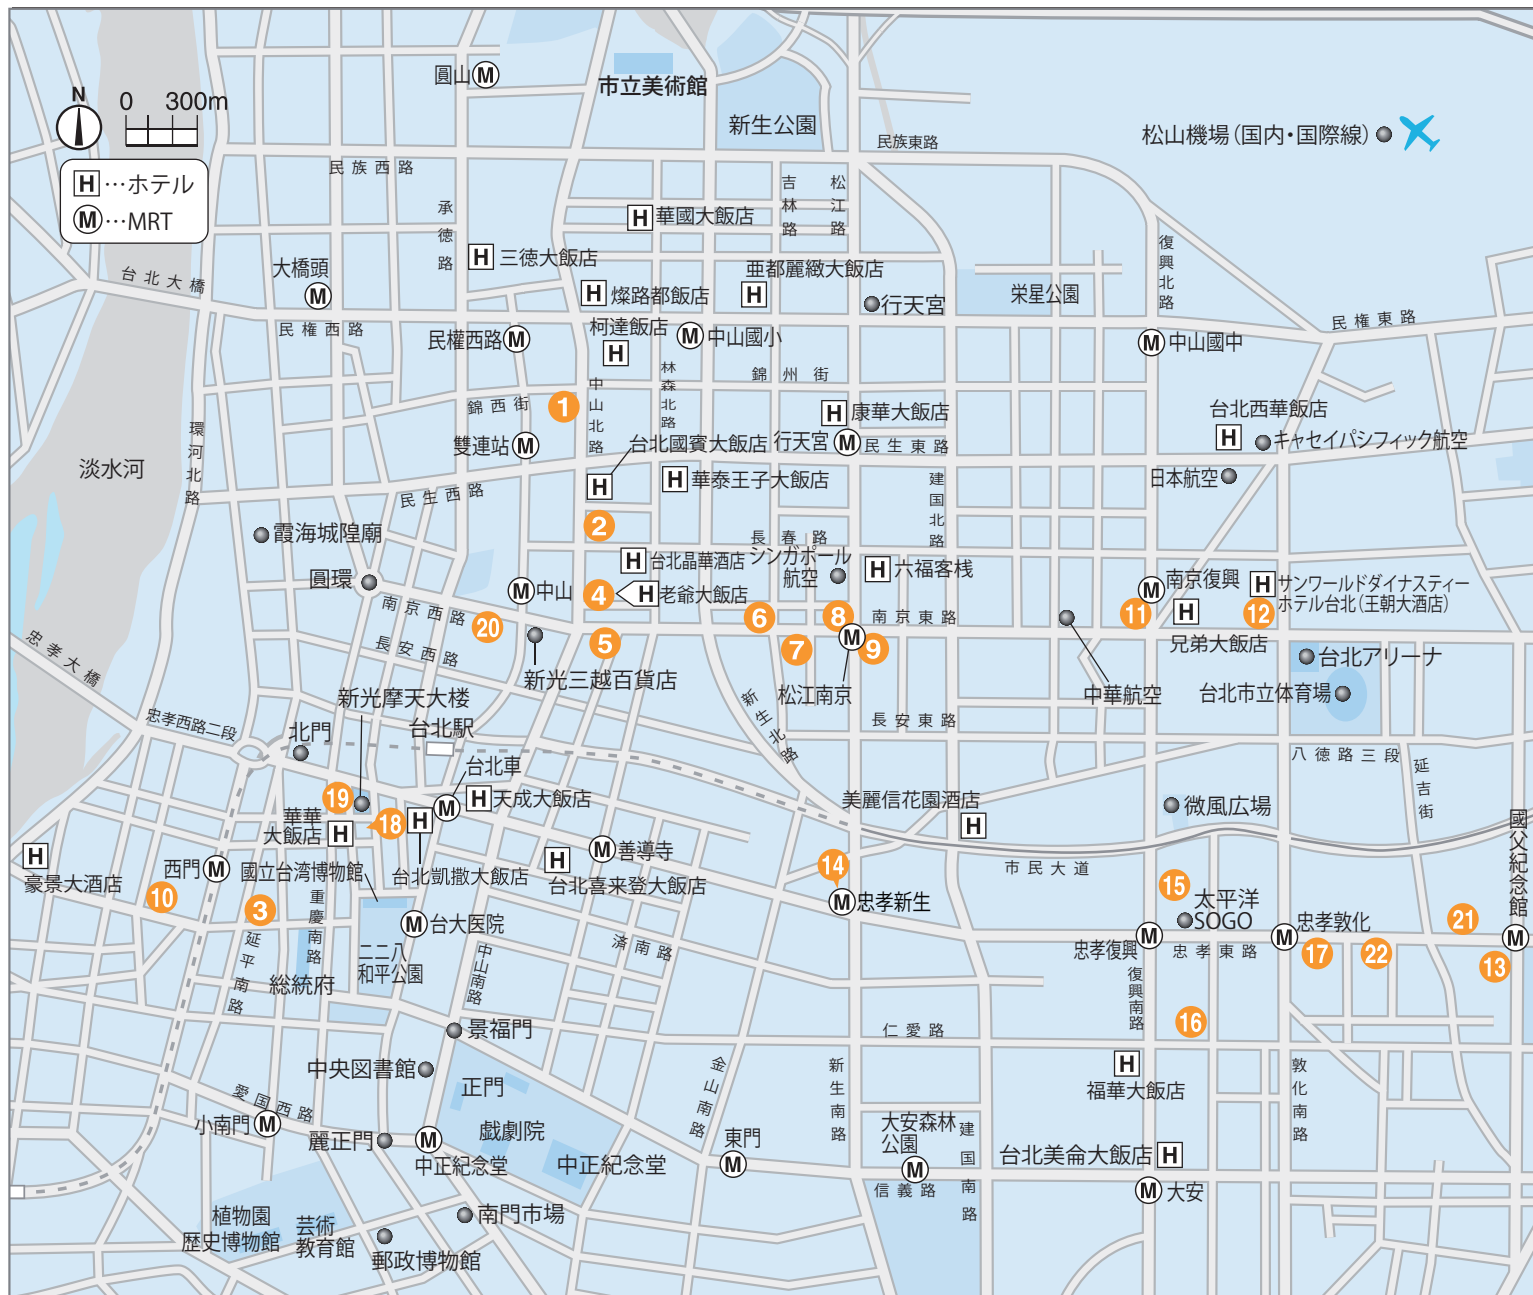

台北のCD・ATMの設置場所

CD・ATM設置場所

- 1 中山北路と錦西街の角
- 2 中山北路と長春路の角
- 3 延平南路と衡陽路交差点そば
- 4 中山北路沿い
- 5 南京東路沿い
- 6 南京東路沿い第一飯店向かい
- 7 南京東路と一江街の角
- 8 南京東路と松江路の角
- 9 南京東路と松江路の角
- 10 西寧南路と成都路の交差点のそば
- 11 南京東路と復興北路の角
- 12 南京東路沿いmomo百貨内1階
- 13 忠孝東路沿い国父記念館駅そば
- 14 忠孝東路と新生南路の角
- 15 市民大道と忠孝東路の間
- 16 仁愛路と大安路の角
- 17 忠孝東路沿い神旺大飯店のそば
- 18 新光摩天大楼の裏、許昌街沿い
- 19 新光摩天大楼の裏、館前路沿い
- 20 新光三越百貨店と承德路の間
- 21 忠孝東路沿い
- 22 忠孝東路沿い明曜百貨店のそば

▼地図上のポイント以外でもこのマークのCD/ATMをご利用いただけます。※

※地域によっては一部利用出来ないATMがございます。
 ※掲載されている情報は2015年12月現在のものです。
 ※ATMの設置場所は予告なく変更される場合があります。