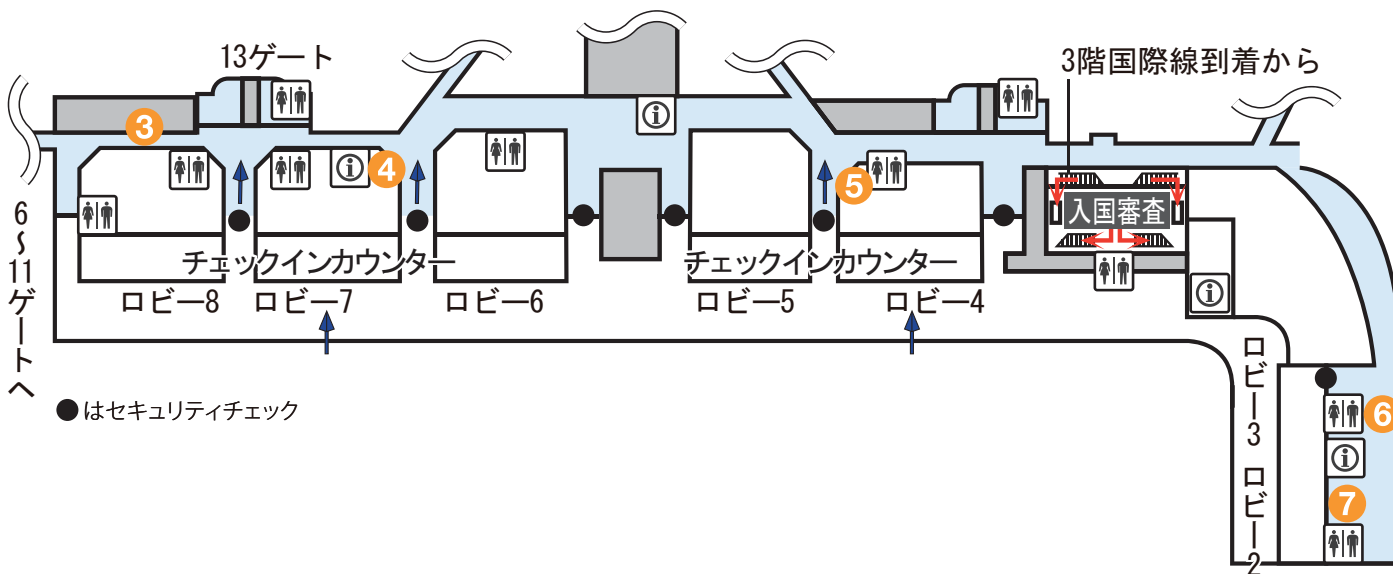

ハワイ／ホノルル国際空港のCD・ATMの設置場所

1階 到着ロビー

2階 出発ロビー

CD・ATM設置場所

1階到着ロビー

- 1 First Hawaiian Bank
管理棟向かいのエレベーター隣
- 2 First Hawaiian Bank
税関を出てすぐ

2階出発ロビー

- 3 ATPACIFIC
6～11ゲートに向かう通路の手前
- 4 American Savings Bank 日本語
13ゲート付近の案内所向かい
- 5 ATPACIFIC
ロビー5、4の間のセキュリティチェック
通過口付近
- 6 ATPACIFIC
ハワイアン航空の出発ゲート付近
- 7 Bank of Hawaii 日本語
First Hawaiian Bank
American Savings Bank 日本語
ハワイアン航空の出発ゲート付近