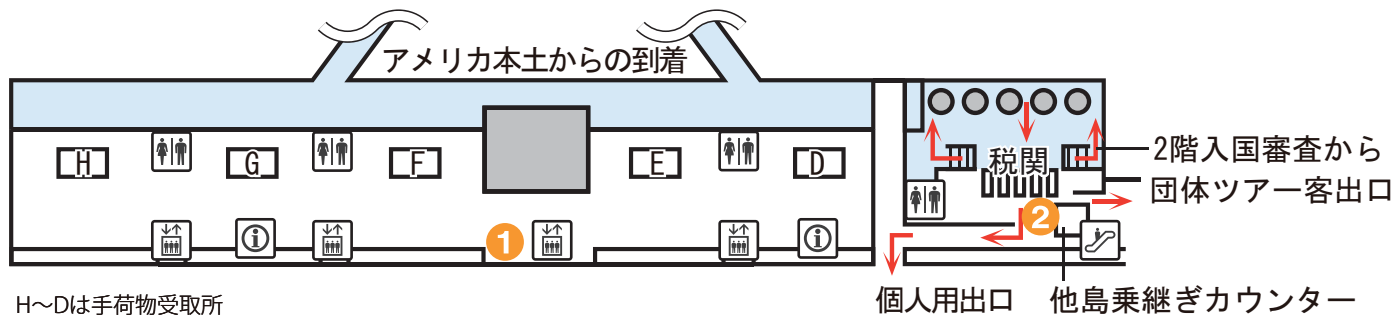

ハワイ／ホノルル国際空港のCD・ATMの設置場所

1階 到着ロビー

2階 出発ロビー

CD・ATM設置場所

1階到着ロビー

- 1 First Hawaiian Bank
管理棟向かいのエレベーター隣
- 2 First Hawaiian Bank
税関を出てすぐ

2階出発ロビー

- 3 ATPACIFIC
6～11ゲートに向かう通路の手前
- 4 American Savings Bank 日本語
13ゲート付近の案内所向かい
- 5 ATPACIFIC
ロビー5、4の間のセキュリティチェック
通過口付近
- 6 ATPACIFIC
ハワイアン航空の出発ゲート付近
- 7 Bank of Hawaii 日本語
First Hawaiian Bank
American Savings Bank 日本語
ハワイアン航空の出発ゲート付近