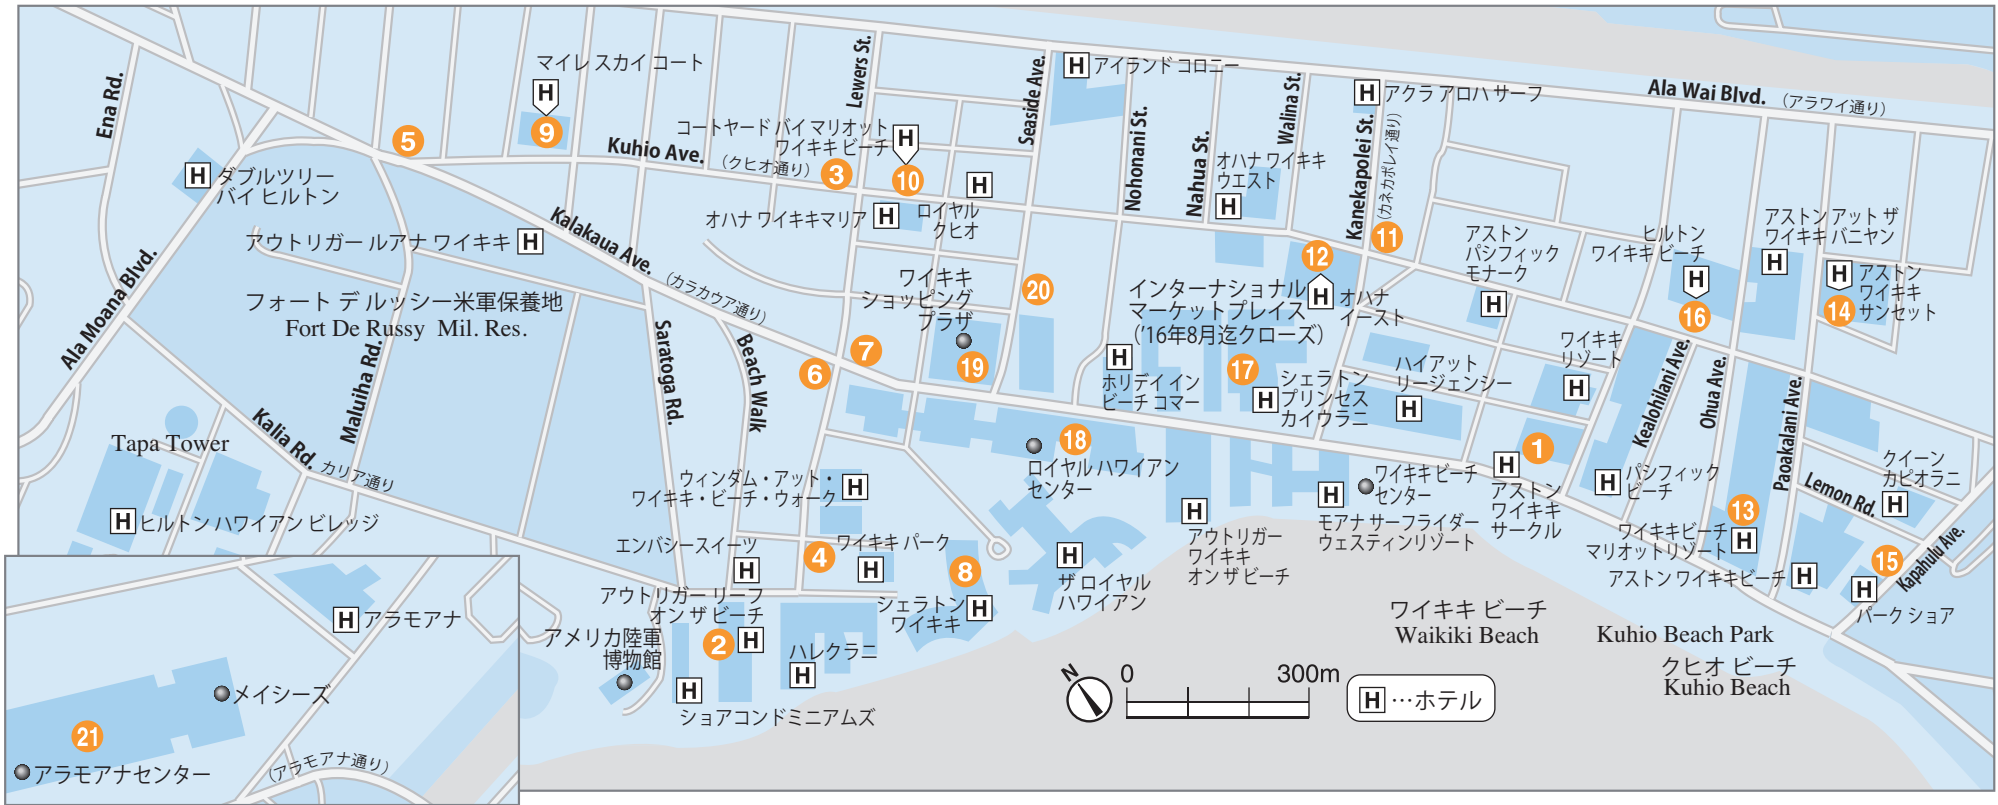

ホノルルのCD・ATMの設置場所

CD・ATM設置場所

- 1 アストン ワイキキサークルの隣
ABCストア内
- 2 アウトリガーリーフ オンザビーチ1階
フロントデスクの隣
- 3 クヒオ通りとルアーズ通りの角
ABCストア内
- 4 インペリアルホテル・フロントデスク横
- 5 カラカウア通りとクヒオ通りの角
ABCストア内
- 6 カラカウア通りとルアーズ通りの角
- 7 カラカウア通りDFS総合受付そば
- 8 シェラトンワイキキ、フロントデスク横
- 9 マイレ スカイコート、フロントデスク右横
- 10 コートヤード バイ マリオット ワイキキ
ビーチ、1階ロビー脇
- 11 クヒオ通りとカナカボレイ通りの角
ABCストア内

- 12 オハナイースト2階ロビー
- 13 ワイキキ ビーチ マリオットリゾート
1階、ビジネスセンター内
- 14 アストンワイキキ サンセット5階
サンセット・ミニマート内
- 15 パークシヨア隣、ABCストア内
- 16 ヒルトンワイキキ ビーチ1階、
クヒオ通り側入口の階段そば
エレベーター手前
- 17 シェラトンプリンセス カイウラニ1階
入口ベル・キャプテンの前
- 18 ロイヤルハワイアンセンター1階
- 19 ワイキキショッピングプラザ1階
(シーサイド通り側)
- 20 セントラルパシフィックバンク外壁
(シーサイド通り側)

- 21 アラモアナセンター (5カ所)
1階、センターステージ横
1階、マカイマーケット内
1階、源吉兆庵前
2階、白木屋内
2階、メイシース入口横

地図外のATM設置場所

- ディスカバリー・ベイ(イリカイホテルの向い)
- ドールキャナリー
- ポリネシア文化センター
- カハラ・モール・ショッピングセンター
- アロハタワー・マーケットプレイス
レストラン、「ゴードン・ピアージュ」近く

▼地図上のポイント以外でもこのマークの
GD/ATMをご利用いただけます。※