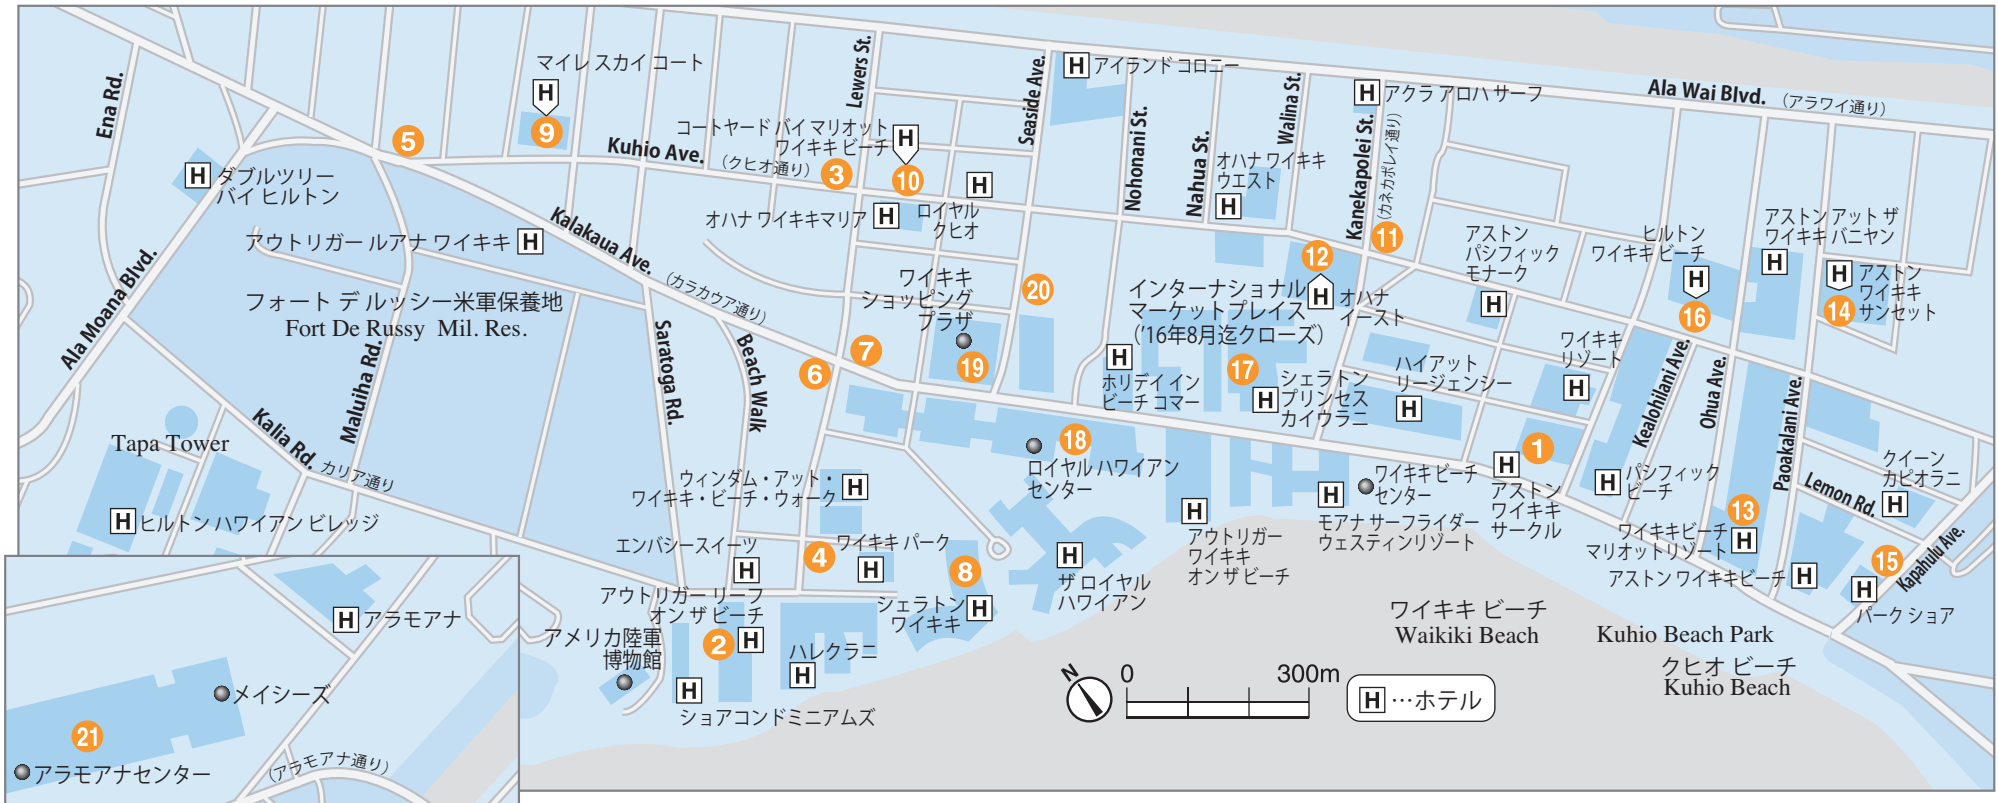

ホノルルのCD・ATMの設置場所

CD・ATM設置場所

- 1 アストン ワイキキサークルの隣
ABCストア内
- 2 アウトリガーリーフ オンザビーチ1階
フロントデスクの隣
- 3 クヒオ通りとルアーズ通りの角
ABCストア内
- 4 インペリアルホテル・フロントデスク横
- 5 カラカウア通りとクヒオ通りの角
ABCストア内
- 6 カラカウア通りとルアーズ通りの角
- 7 カラカウア通りDFS総合受付そば
- 8 シェラトンワイキキ、フロントデスク横
- 9 マイルスカイコート、フロントデスク右横
- 10 コートヤード バイ マリオット ワイキキ
ビーチ、1階ロビー脇
- 11 クヒオ通りとカナカボレイ通りの角
ABCストア内

- 12 オハナイースト2階ロビー
- 13 ワイキキビーチ マリオットリゾート
1階、ビジネスセンター内
- 14 アストンワイキキ サンセット5階
サンセット・ミニマート内
- 15 パークシヨア隣、ABCストア内
- 16 ヒルトンワイキキビーチ1階、
クヒオ通り側入口の階段そば
エレベーター手前
- 17 シェラトンプリンセス カイウラニ1階
入口ベル・キャプテンの前
- 18 ロイヤルハワイアンセンター1階
- 19 ワイキキショッピングプラザ1階
(シーサイド通り側)
- 20 セントラルパシフィックバンク外壁
(シーサイド通り側)

- 21 アラモアナセンター (5カ所)
1階、センターステージ横
1階、マカイマーケット内
1階、源吉兆庵前
2階、白木屋内
2階、メイシース入口横

地図外のATM設置場所

- ディスカバリー・ベイ(イリカイホテルの向い)
- ドールキャナリー
- ポリネシア文化センター
- カハラ・モール・ショッピングセンター
- アロハタワー・マーケットプレイス
レストラン、「ゴードン・ピアージュ」近く

▼地図上のポイント以外でもこのマークの
CD/ATMをご利用いただけます。※